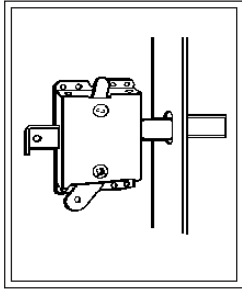

IDEAL

SÉRIE “ 7115 ” SERIES

SK7115

Serrure à glissoire pour porte de garage en surface

BARRURE EN ACIER GALVANISÉ.

VERROU AVEC RESSORT

LOQUET D'INTÉRIEUR

PEUT ÊTRE ENGAGÉ DE L'EXTÉRIEUR AVEC POIGNÉE D'EXTÉRIEUR.

Garage door lock for track surface mounted.

GALVANIZED STEEL.

SPRING LOADED BOLT.

INTERIOR LOCK.

CAN BE LOCKED WITH OUTSIDE UNIT.

ID157115

SK7115