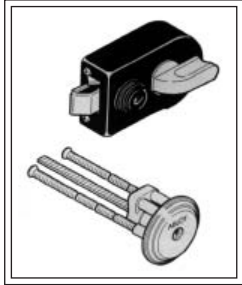

SERRURE EN SURFACE / RIM LOCK

SÉRIE “ 1310 ” SERIES

La serrure est utilisée où la sécurité additionnelle est exigée, surtout lorsque le loquet est vulnérable, comme en cas de portes à panneaux vitrés.

1310

CADRAGE: SA1310: Métal
SO1310: Bois

FUNCTION: Le pêne dormant s'enclenche automatiquement lorsque la porte est fermée. La serrure est munie d'un loquet verrouillable. Un point rouge dans le trou de clé intérieur indique que le loquet est verrouillé.

NO.	BOÎTIER	CYLINDRE	GÂCHE
SA1310	4024	5176	4524
SO1310	4024	5176	4523